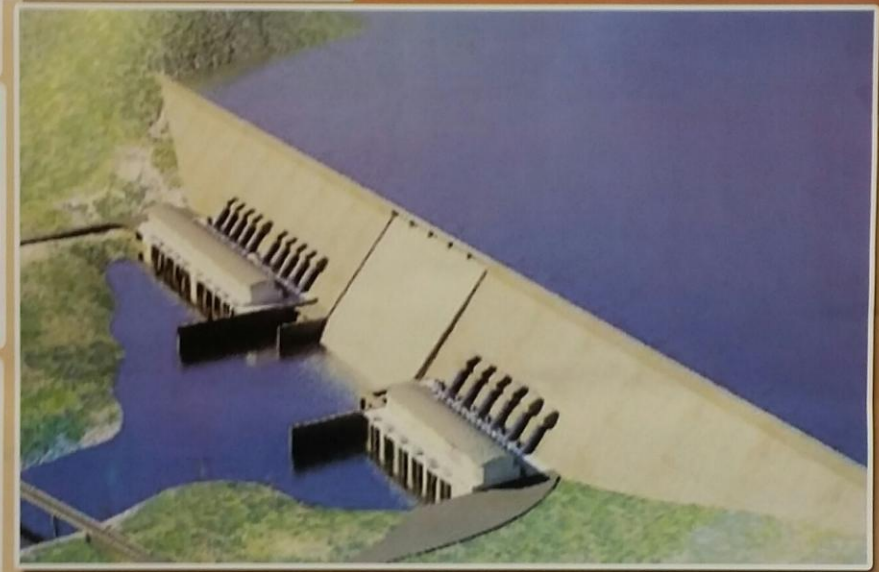

የታላቅ ህዳሴ ገድብ

ቶምባላ ሎተሪ

በሀገራችን ገድብ አሻራዬን አኑራያለሁ!

1ኛ ዕጣ
በአዲስ አበባ ከተማ
አንድ በ350 ካሬ ሜትር
ቦታ ላይ ጂ.2 ሺሊ ቤት

2ኛ ዕጣ
በሀገር ዳር ከተማ
አንድ 300 ካ.ሜ
የቤት መስሪያ ቦታ
አኗኗር ማስጠንቀቂያ ብር
የቤት መስሪያ ገንዘብ።

3ኛ ዕጣ
በአዲስ አበባ ከተማ አንድ ተግባራዊ የተጠናቀቀ ስጦታ ቤት ላይ ለሥራ ማስጠንቀቂያ ብር የሥራ ማስጠንቀቂያ ብር የሥራ ማስጠንቀቂያ ብር